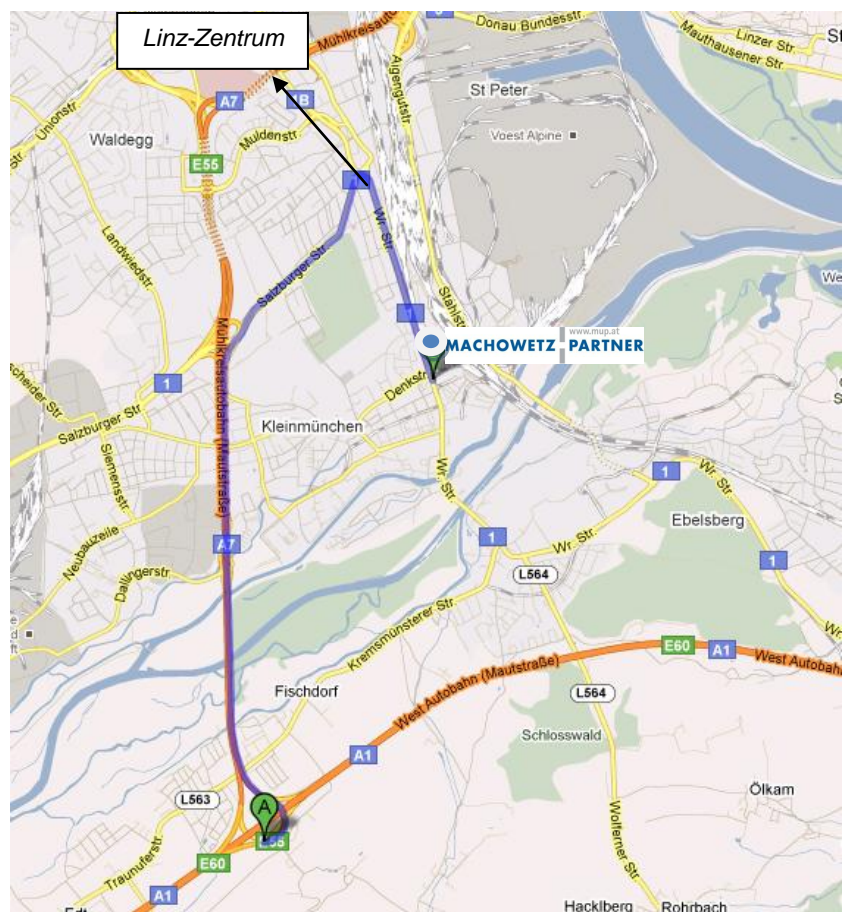

Machowetz & Partner Consulting Ziviltechniker GmbH
Machowetz & Partner Baumanagement GmbH

Wiener Straße 383
4030 Linz

Tel. +43 (0)732 662051
Fax. +43 (0)732 662051-12
Email: office@mup.at

Anreise aus Richtung Salzburg:

Autobahn (A1) - Abfahrt Linz - auf Autobahn (A7) fahren

Bei Ausfahrt 4 Salzburger Straße in die Salzburger Straße / B1 Richtung Neue Heimat / Neue Welt einfädeln

Rechts (bei Shell-Tankstelle) abbiegen → auf die Wiener Straße

Unser Büro befindet sich nach 1,9 km auf der linken Seite

Wir wünschen Ihnen eine angenehme Anreise!